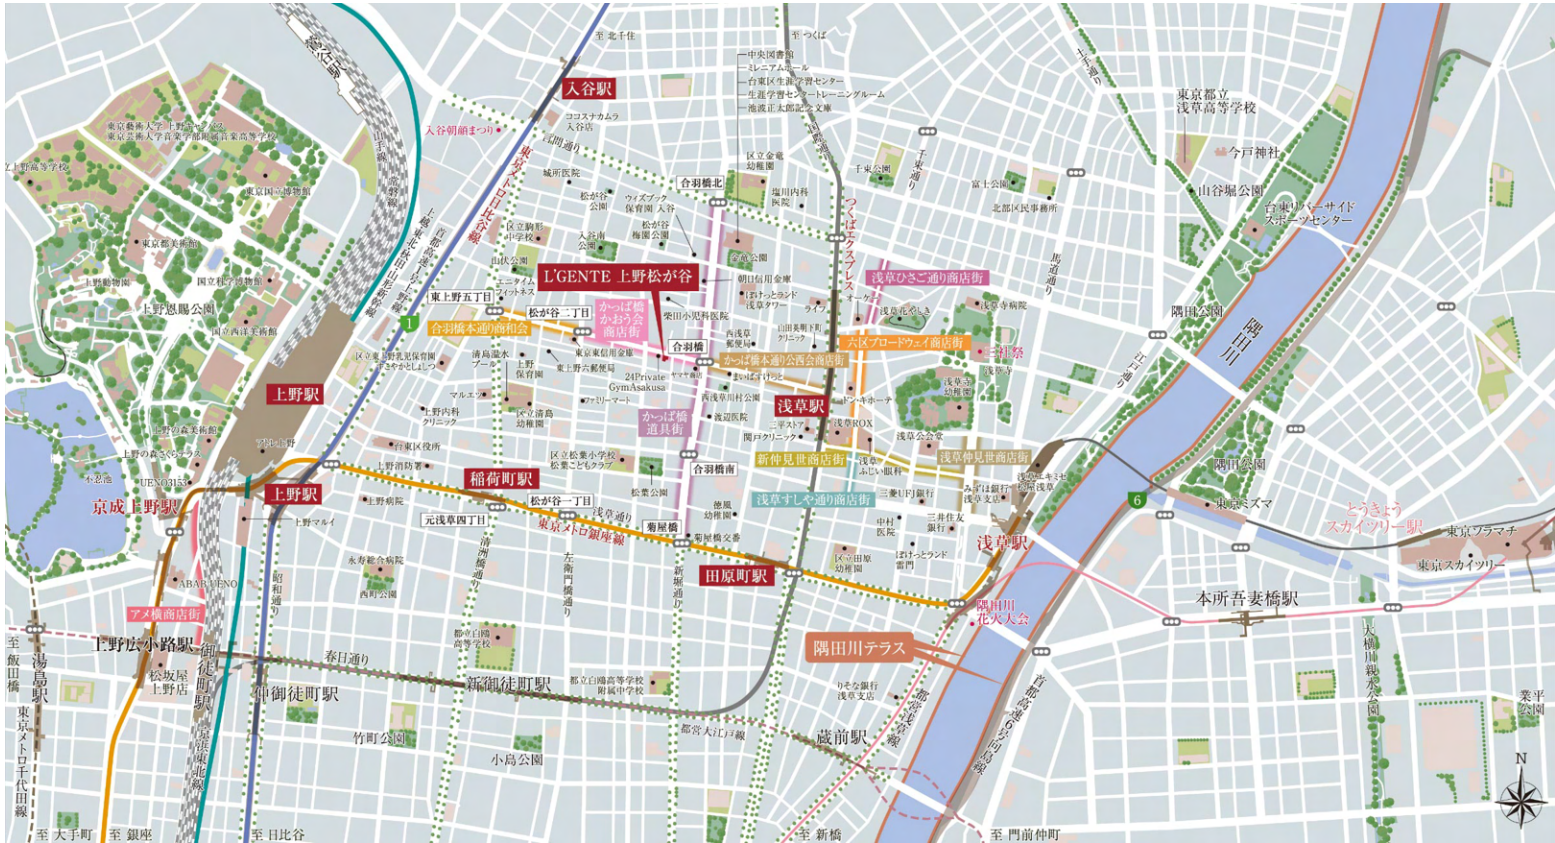

M A P

- つくばエクスプレス
「浅草」駅 A2出口まで 徒歩6分(約450m)
- 東京メトロ銀座線
「田原町」駅 渋谷方面エレベーター口まで 徒歩10分(約760m)
- 東京メトロ銀座線
「稲荷町」駅 3番出口まで 徒歩11分(約850m)
- 東京メトロ日比谷線
「入谷」駅 1番出口まで 徒歩11分(約880m)
- JR線
「上野」駅 入谷口まで 徒歩13分(約990m)

東急リバブル銀座サロン